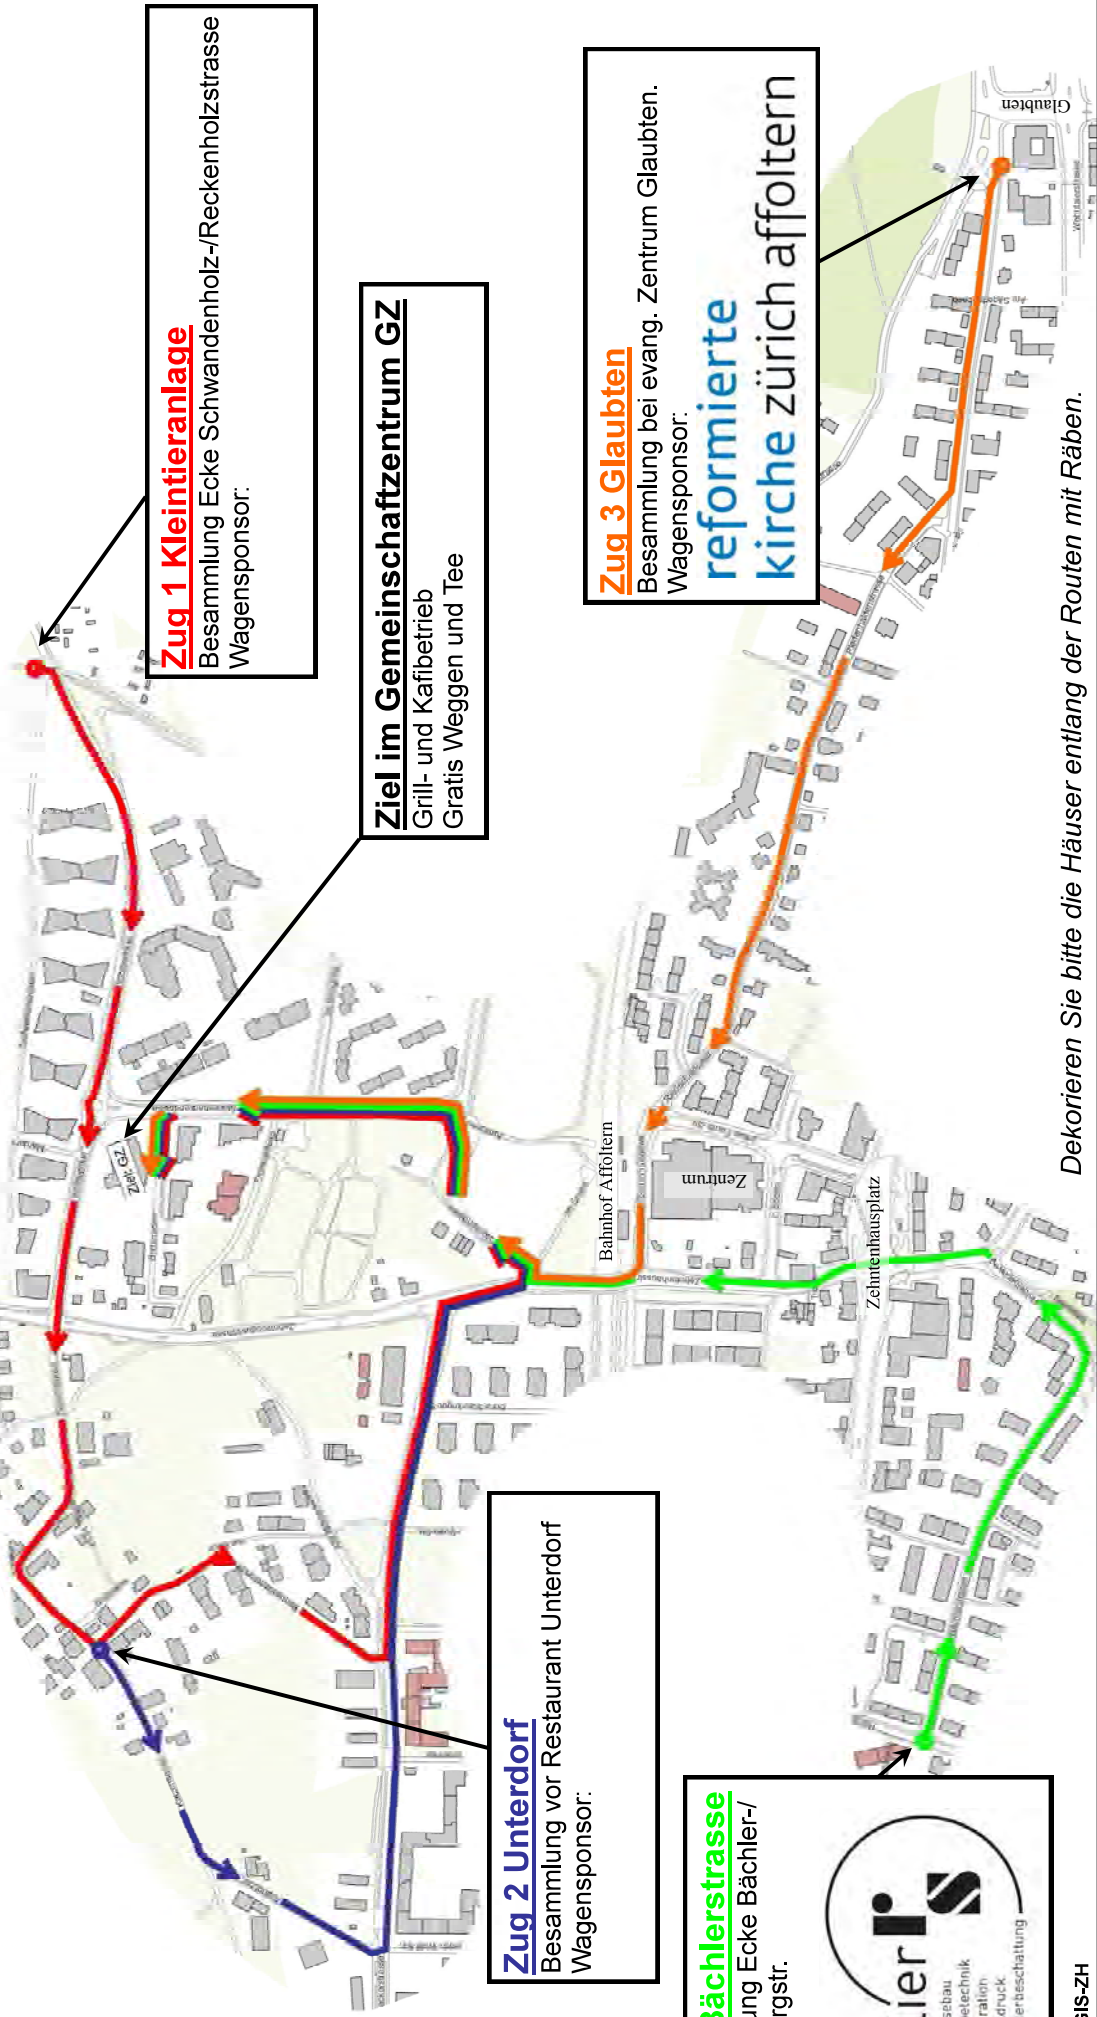

# Räbeliechtle-Umzug

**Samstag, 07.11.2015 Start 18.00 Uhr**

**atelier is**  
messebau  
werbetchnik  
dekorativ  
lexildruck  
fensterbeschattung

Geodaten © GIS-ZH

Unsere Sponsoren:

**Zürcher Kantonalbank**

**MIGROS kulturprozent**

**SCHÄRER & PARTNER**

Getränke GmbH

Oberhausstrasse 129, CH-8152 Glattbrugg ZH

**reformierte kirche zürich affoltern**

*Dekorieren Sie bitte die Häuser entlang der Routen mit Räben.*