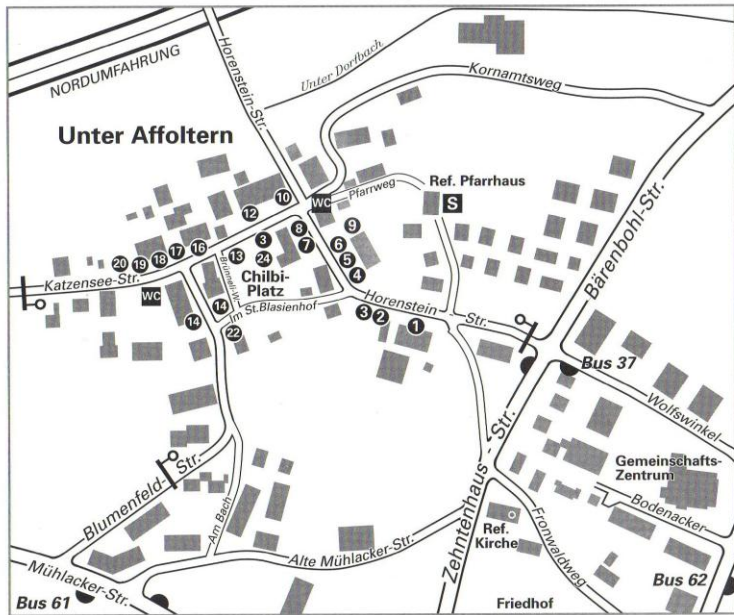

**UNTER-
DORF
FEST**

**S'chline aber finä Fäscht, wo all drü Jahr
euses Quartier uf d' Bei bringt.**

Freitag, 30. Aug. 18 - 24 Uhr
Samstag, 31. Aug. 10 - 02 Uhr
Sonntag, 1. Sept. 11 - 20 Uhr

- WC**
Toilettenwagen
Kornamtsweg
Katzenseestrasse
- S**
Sanitäts Posten
Ref. Pfarrhaus Unterdorf,
Pfarrweg 17
- Fahrverbot
- Bushaltestellen
- 1** Aktivitäten

easy graphics .og

UNTER DORF FÄSCHT

2013

UNTER AFFOLTERN

Freitag, 30. Aug. 18 - 24 Uhr
Samstag, 31. Aug. 10 - 02 Uhr
Sonntag, 1. Sept. 11 - 20 Uhr

**S'chline aber finä Fäscht,
wo all drü Jahr euses Quartier
uf d' Bei bringt.**